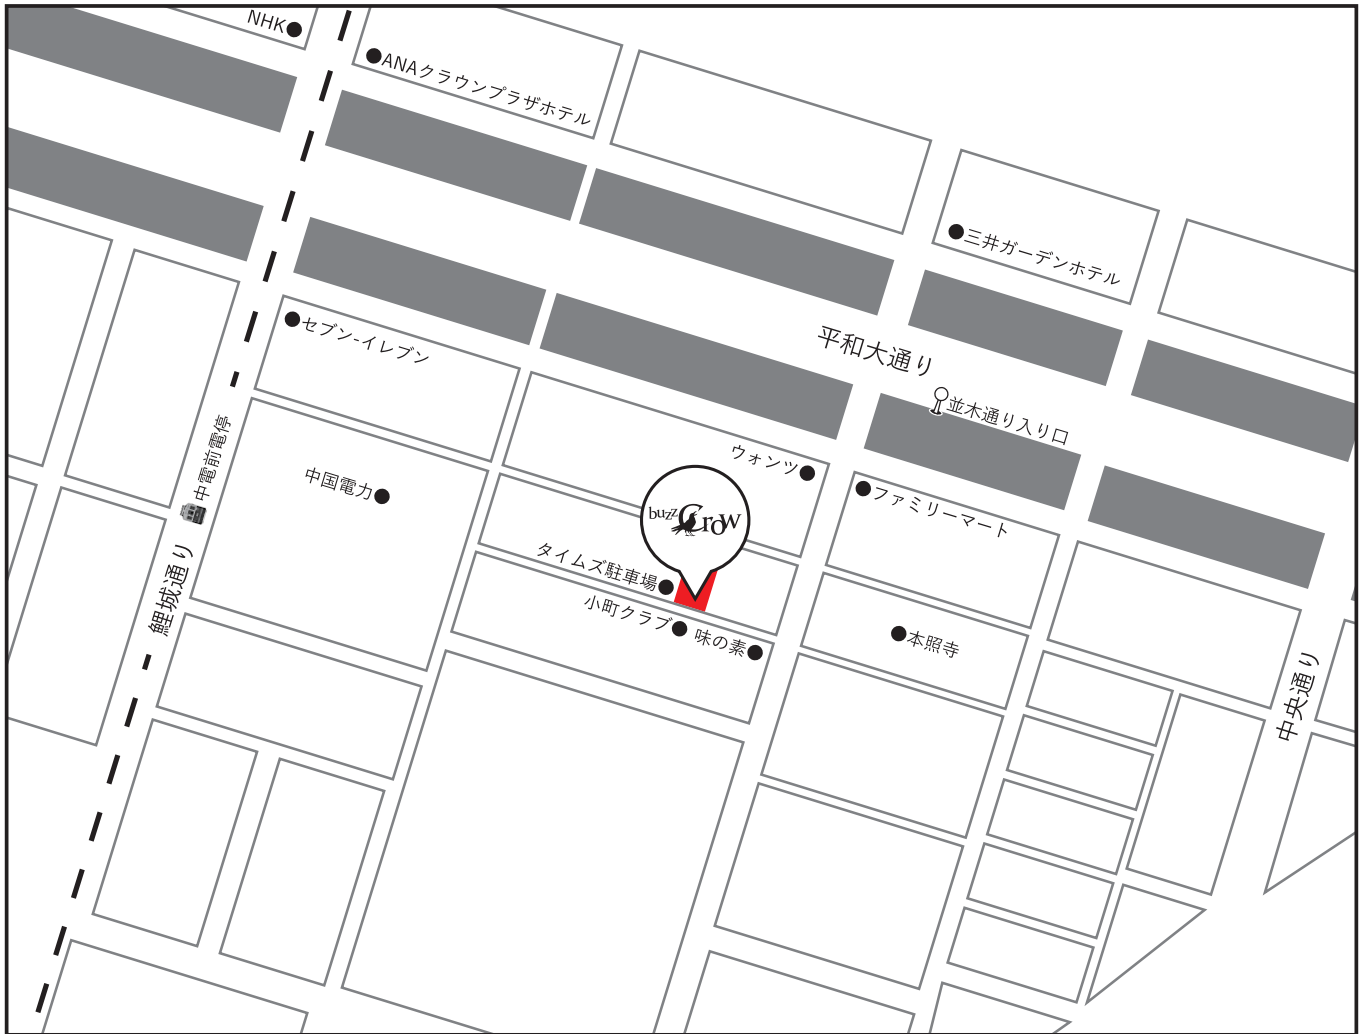

株式会社バズクロウ

〒730-0041

広島県広島市中区小町5-8 ドルチェ2F

TEL : 082-545-2616 / FAX : 082-545-2617

#### ■ アクセス

[路面電車]広島駅より広島電鉄1号線にて中電前電停下車 徒歩5分

[バス]広島駅よりエキまちループ：右回りにて並木通り入り口下車 徒歩4分

[タクシー]広島駅より約10分 約1500円

#### ※車でお越しの際

駐車場はございませんので、最寄りのコインパーキングをご利用ください。